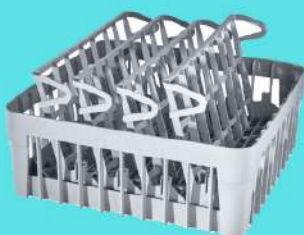

Кассета для тарелок
500x500 мм*

Нейтральная кассета для
стаканов и чашек 500x500 мм*

Кассета для столовых
приборов 500x500 мм*

Стакан для приборов

Рамка к кассетам нейтральным
500x500 мм*

Съемные держатели для котломоечных машин МПК 65-65, МПК 130-65

№ 20

№ 40

№ 65

Сетка защитная

Для стаканоомоечных машин МПК-400Ф, МПК-400Ф-01

Нейтральная корзина для
стаканов и чашек 400x400 мм

Держатель тарелок*

Держатель бокалов*